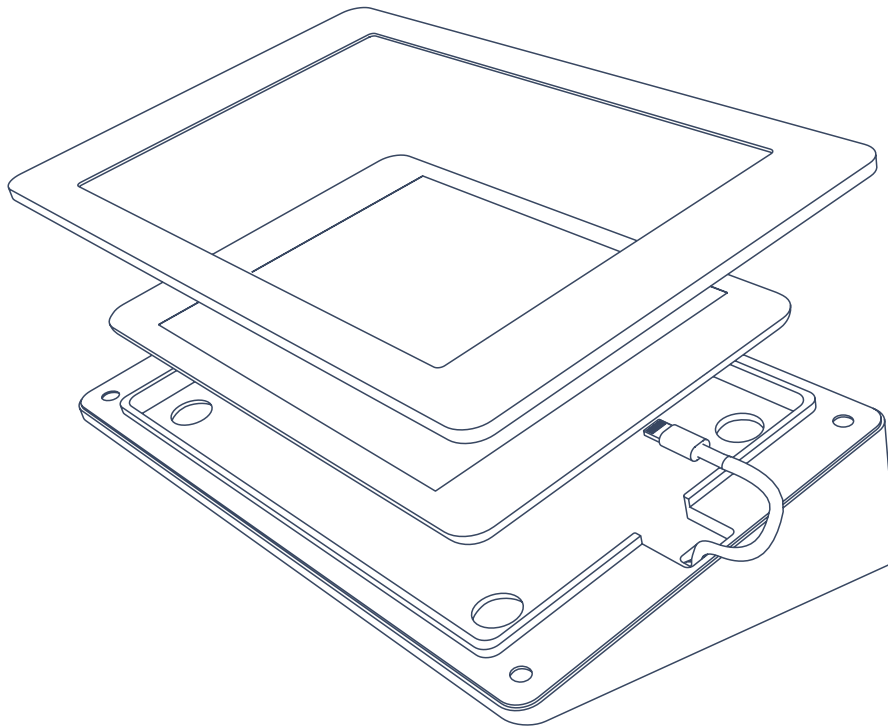

EDOCKING DESK

SCHÖN, EINFACH, EFFEKTIV

Wer hat nie sein Tablet verlegt, nur um es mit einem leeren Akku wiederzufinden?

Mit der EDOCKING-Lösung hat die Steuerungszentrale Ihrer Wohnumgebung einen eindeutigen Platz. Genau da, wo Sie es wünschen – und nutzbar, wann Sie es wünschen. Die EDOCKING-Produkte wurden entworfen, um Ihre Haustechnik-Einrichtung hervorzuheben. Sie sind an Schlüsselpositionen platziert, überzeugen mit elegantem und raffiniertem Design und wirken innovativ.

EDOCKING DESK - IPAD MINI

Die perfekte Lösung für Konferenzräume oder Ihr Zuhause.

Das EDOCKING DESK ist eine Dockingstation für iPad Air und iPad Mini aus eloxiertem Aluminium und spezieller Verarbeitung, die sich nahtlos in Ihre Umgebung einfügt. Dank des integrierten Ladegeräts ist das iPad ständig nutzbar. Die Dockingstation lässt sich auf einen Tisch stellen. Das EDOCKING DESK ist mobil und kann dort hin platziert werden, wo es am besten passt. Vier verschiedene Farbtöne sind verfügbar, auf Anfrage auch andere Verarbeitungen oder Farben.

4 FARBEN

3 eloxiert

aluminium / champagner / schwarz

1 pulverbeschichtet

weiss

MONTAGE

SPEZIFIKATIONEN

**IPAD Mini**

| | |
|-----------------|---------------------------|
| Gerät Modell | EDOCKING DESK - IPAD Mini |
| Gehäusematerial | Aluminium |
| Dimensionen | 248 x 167 x 57.5 mm |
| Neigung | 18° |
| Gewicht | 2225 g |