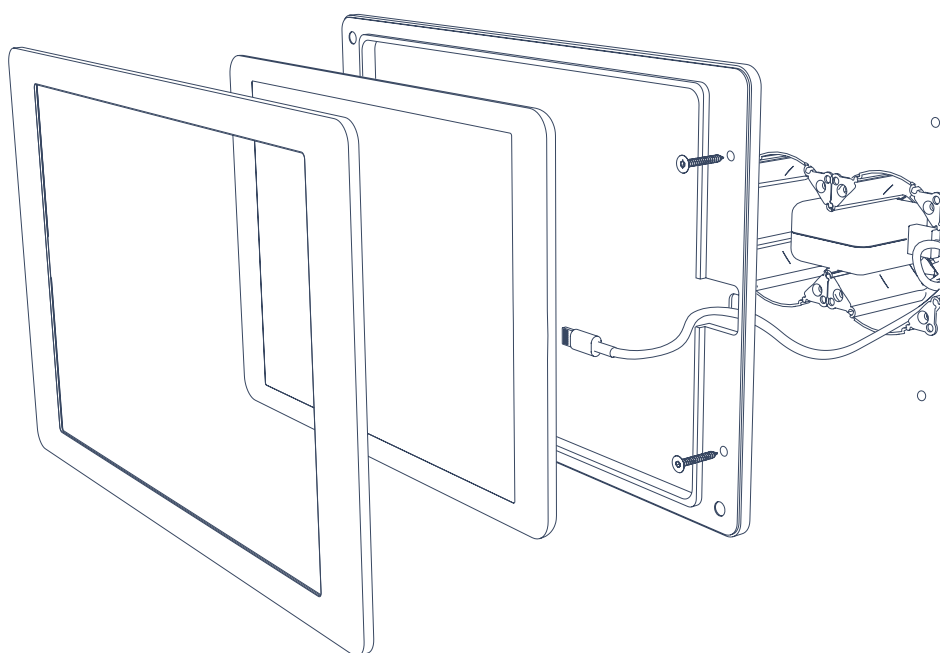

EDOCKING WALL APPARENT

BEAU, SIMPLE, EFFICACE

Qui n'a jamais cherché sa tablette et après l'avoir trouvé, constaté qu'elle était déchargée ?

Avec la solution EDOCKING, le contrôle de votre environnement sera toujours disponible à l'endroit de votre choix. Les produits EDOCKING sont les éléments privilégiés pour mettre en valeur votre installation. Ils sont disposés à des endroits clés, offrent un design élégant et raffinée et un aspect innovant.

IPAD MINI / IPAD AIR / IPAD PRO

Epaisseur visible 10mm – se monte sur le mur

Remplaçant l'écran standard de commande de votre maison, cette solution associe la rapidité et la flexibilité d'un iPad tout en garantissant une esthétique irréprochable. En aluminium anodisé avec finition spéciale, disponible en 4 teintes, elle s'intègre parfaitement dans votre environnement. Sur demande, d'autres finitions/teintes sont possibles. Cette solution est montée de façon apparente sur le mur.

4 TEINTES

3 anodisées

aluminium naturel / champagne / noir

1 thermolaquée

blanc

MONTAGE

CARACTERISTIQUES TECHNIQUES

IPAD Mini 3 ou 4

Type d'appareil	EDOCKING WALL - Apparent IPAD Mini
Matériau du boîtier	Aluminium
Dimension	248 x 156 x 10 mm
Poids	410 g

IPAD Air

Type d'appareil	EDOCKING WALL - Apparent IPAD Air
Matériau du boîtier	Aluminium
Dimension	288 x 190.5 x 10 mm
Poids	520 g