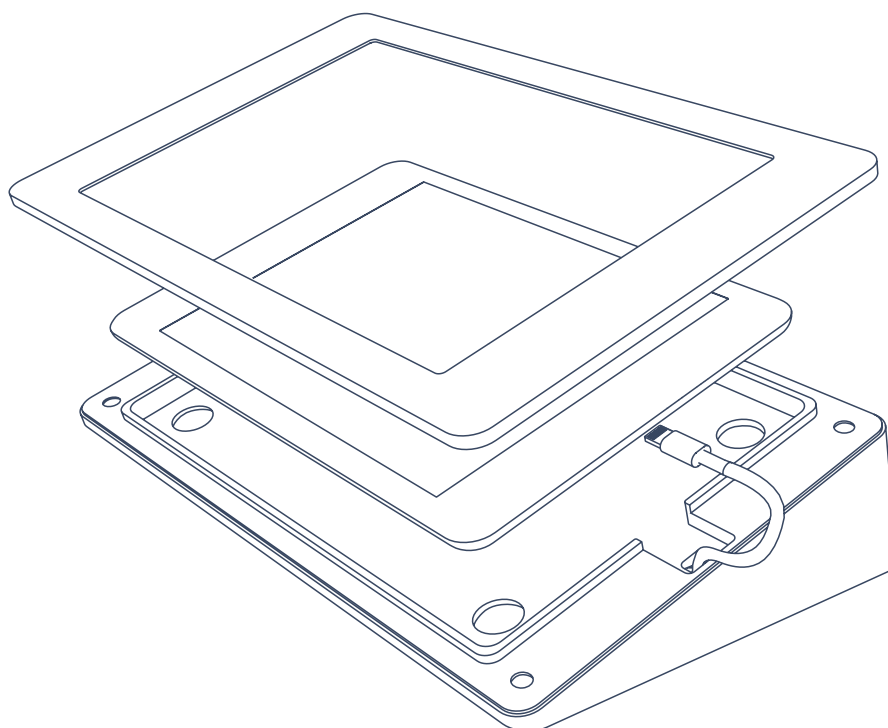

MONTAGE

CARACTERISTIQUES TECHNIQUES

IPAD Mini

Type d'appareil	EDOCKING DESK - IPAD Mini
Matériau du boîtier	Aluminium
Dimension	248 x 167 x 57.5 mm
Inclinaison	18°
Poids	2225 g